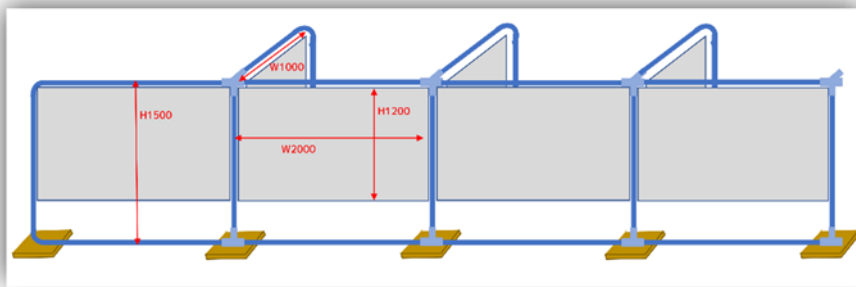

ミズ関係者各位

こんにちは、POPS 楽団のスケジュールの変更とそれに伴い新しく練習場所のない人に今戸社教のホールでの練習会を開催することになりましたのでお知らせしますね。

■ POPS 楽団スケジュール

「8月から、ただし感染状況によってはさらに遅らせることもあり得る」といたします。

■ NEW POPS 楽団も半分の方が再開を希望していること、練習環境がなかなかない人、一人での練習に飽きてしまった人のために、POPS 楽団、SS メンバー、コーラスメンバーを対象に「ミズの個別参加練習会」を開催することにしました。

●07/12 (日) 13:00～ 会場：今戸社会教育館 ホール

●07/26 (日) 13:00～ 会場：今戸社会教育館 ホール

・参加費 @1000/回とします。

・マスクもしくはフェイスシールド着用

・吹奏楽器用には、ビニールのパテーションを用意します。

※コロナ対策は、台東区の社教とも相談し、開催の OK をもらってあります。

人数は、上限 20 名となります。

・参加者は、

・POPS 楽団 BBS <http://mids-player.com/bbs_pops_new/light.cgi>

・SS 用 申込専用 BBS <http://mids-player.com/event_dir/>

・コーラス用 LINE

以上から申し込みください。特に吹奏楽器の方がパテーションの用意がありますので確実に

■ SS スケジュール ※参加者は申込専用 BBS への書き込みよろしくです。 <http://mids-player.com/event_dir/>

●07/04 (土) ●10:00～14:00 杉並 SS

会場：セッション杉並

●07/19 (日) ●10:00～12:00 Web-ボイトレ

会場：<https://us02web.zoom.us/j/82014953666?pwd=eGY0SFhnMjdRbEFHVnRvSW9OR1BwQT09>

●07/23 (木：祝) ●13:00～15:00 IC (バンド編)

●15:00～17:00 中央 SS

会場：築地社教

■コーラス スケジュール ※この先時期が来るまで、月会費はやめて、参加時に 1,000 円/回の参加費にします。

※上限 2000 円です。

07/11.18.25 (土) 10:00～12:00 会場：社会教育センター

※アコースティック楽器の参加も歓迎 参加時マスクもしくはフェイスシールドの着用 (用意します)